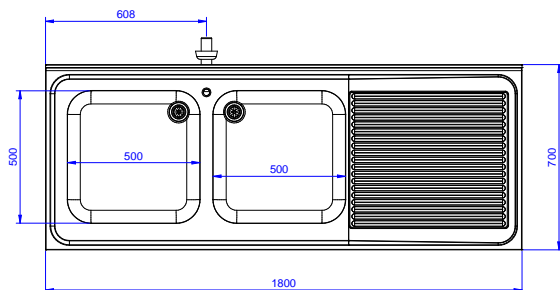

Shora

Odpad:

Odkapnice - umístění:

132931 (MLA2DTN)

Zprava doleva

Hlavní informace

Šířka skříně:	1745 mm
Hloubka skříně:	645 mm
Výška skříně:	385 mm
Vnější rozměry, Šířka	1800 mm
Vnější rozměry, Hloubka	700 mm
Vnější rozměry, Výška	1000 mm
Zadní zvýšený límec, výška	100 mm
Zadní zvýšený límec, hloubka	13 mm
Zadní zvýšený límec, radius	R=10
Počet dřezů	2
Rozměry dřezu	500x500xH300
Počet a typ dveří:	2 Posuvné
Síla pracovní desky	50 mm
Netto váha:	60 kg

Nerezový program
Mycí stůl pro podpultovou myčku, se skříňkou, 2 dřezy vlevo &
odkapnicí vpravo, 1800mm

Společnost si vyhrazuje právo provádět změny v produktech bez předchozího upozornění. Všechny informace byly správné v době tisku.