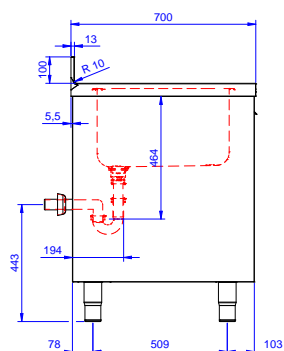

D = Odpad

Odpad:

Odkapnice - umístění:

132931 (MLA2DTN)

Zprava doleva

Hlavní informace

Šířka skříně:	1745 mm
Hloubka skříně:	645 mm
Výška skříně:	385 mm
Vnější rozměry, Šířka	1800 mm
Vnější rozměry, Hloubka	700 mm
Vnější rozměry, Výška	1000 mm
Zadní zvýšený límec, výška	100 mm
Zadní zvýšený límec, hloubka	13 mm
Zadní zvýšený límec, radius	R=10
Počet dřezů	2
Rozměry dřezu	500x500xH300
Počet a typ dveří:	2 Posuvné
Síla pracovní desky	50 mm
Netto váha:	60 kg

Nerezový program
Mycí stůl pro podpultovou myčku, se skříňkou, 2 dřezy vlevo &
odkapnicí vpravo, 1800mm

Společnost si vyhrazuje právo provádět změny v produktech bez předchozího upozornění. Všechny informace byly správné v době tisku.