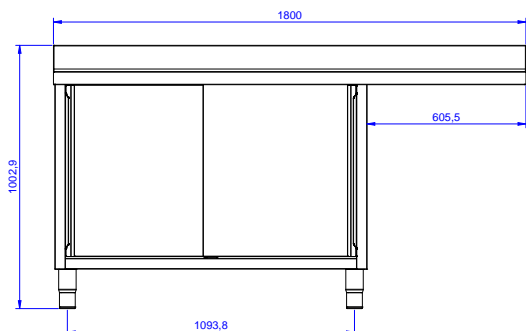

Zepředu

Boční